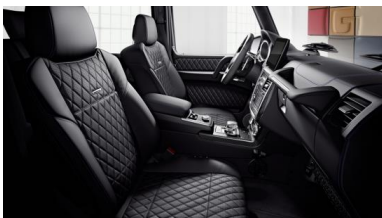

ブラック/ディープブルーステッチ
※本特別仕様車限定